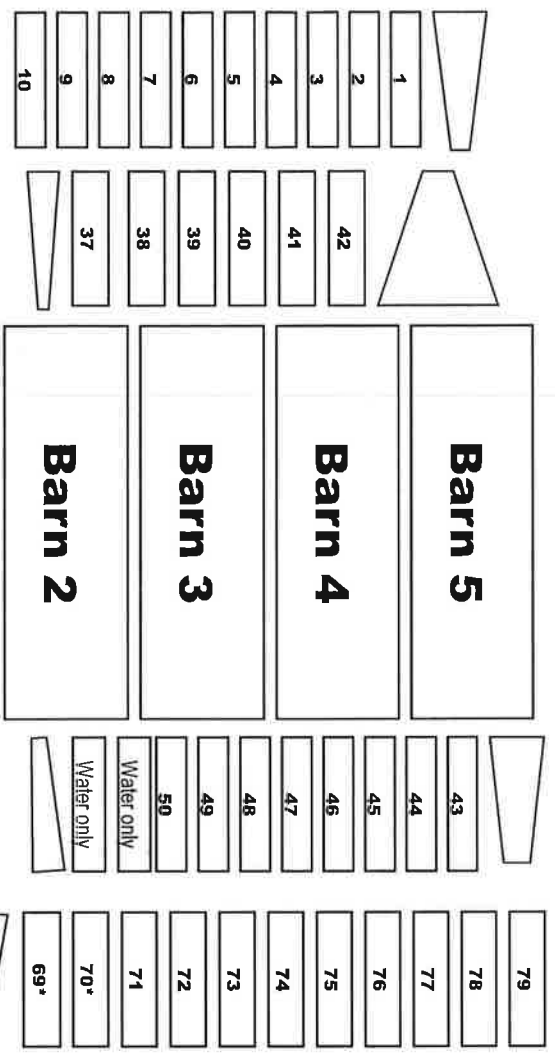

*RV Map  
Murfreesboro, TN*

**\* 50 Amp Hook-ups**

**Warm Up Arena**