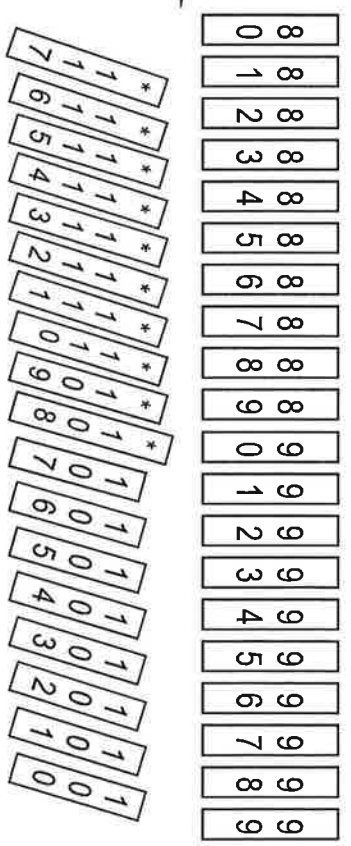

*RV Map  
Murfreesboro, TN*

**\* 50 Amp Hook-ups**

**Warm Up Arena**