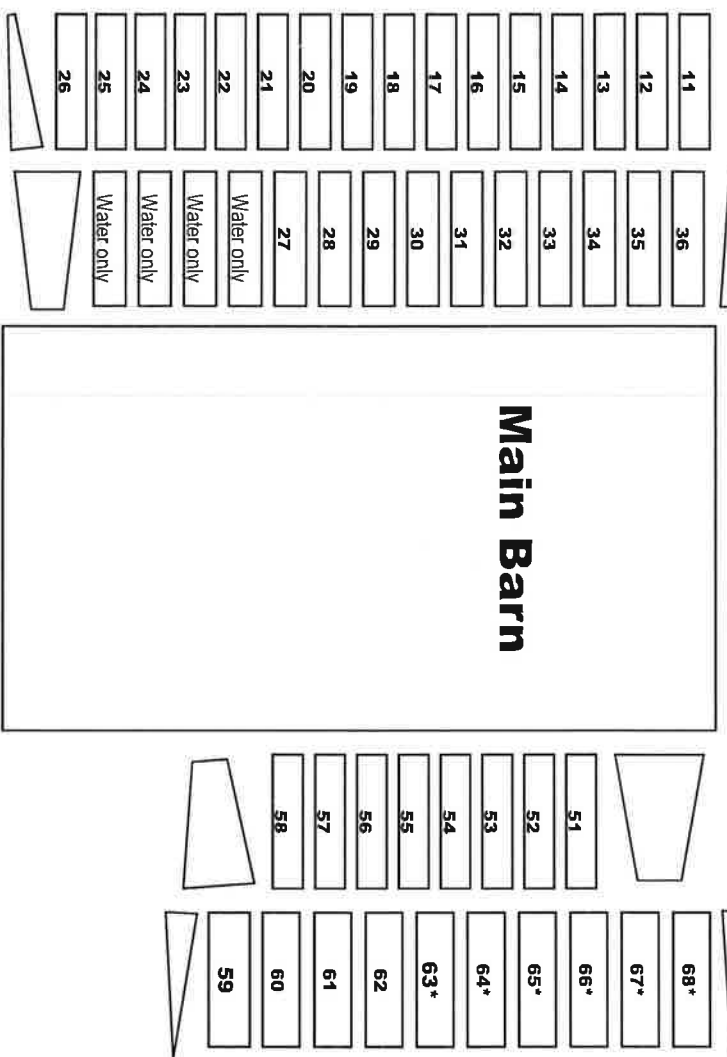

*RV Map  
Murfreesboro, TN*

**\* 50 Amp Hook-ups**

**Warm Up Arena**